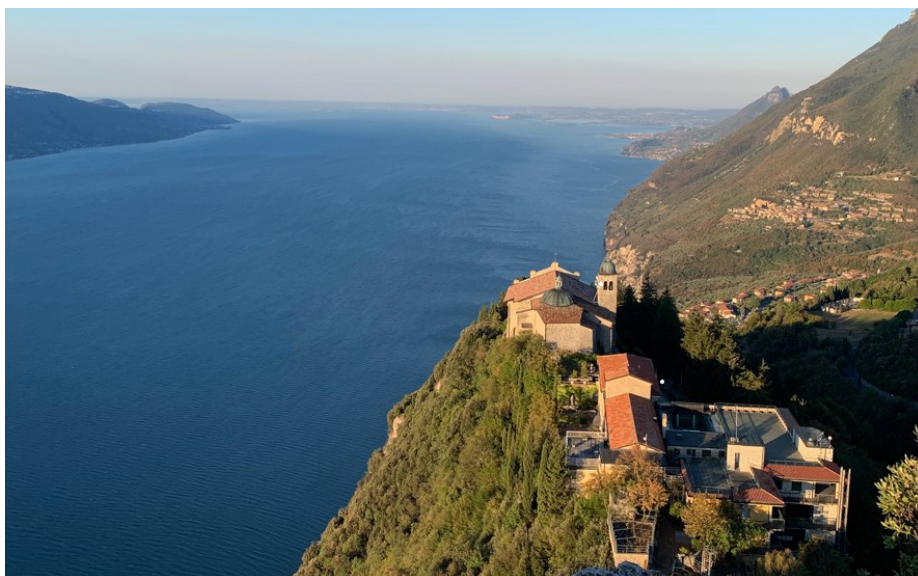

EREMO DI MONTECASTELLO
Casa di spiritualità della Diocesi di Brescia

ESERCIZI SPIRITUALI APERTI A TUTTI
“ L’ALTRA METÀ DEL CIELO” - Figure bibliche femminili
Con Mons. Mauro Orsatti

EREMO DI MONTECASTELLO 5 -10 FEBBRAIO 2023