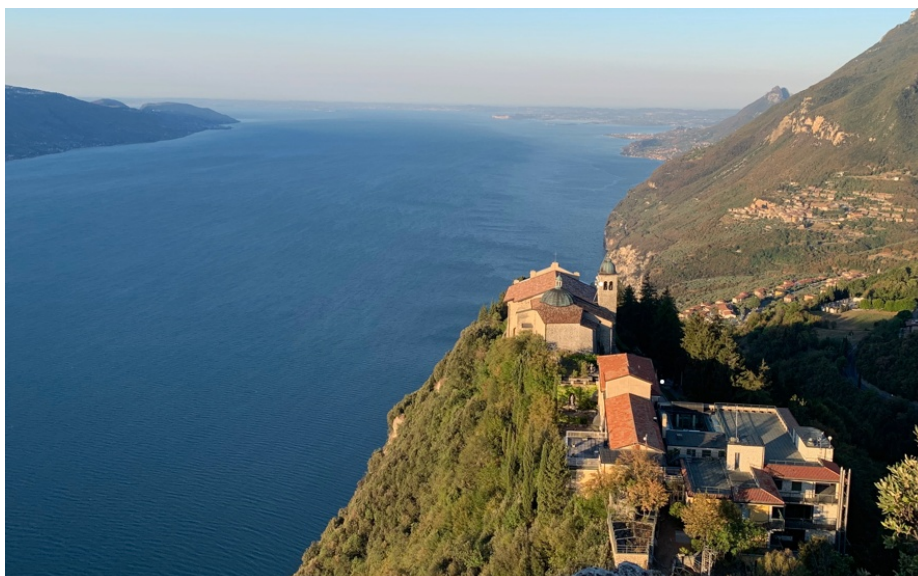

EREMO DI MONTECASTELLO
Casa di spiritualità della Diocesi di Brescia

ESERCIZI PER RELIGIOSE E CONSACRATE

“LA LETTERA AI GALATI”

Con Mons. Faustino Guerini

EREMO DI MONTECASTELLO 29 LUGLIO – 4 AGOSTO 2023

*Per vivere un tempo di silenzio e preghiera
in ascolto della Parola di Dio.*